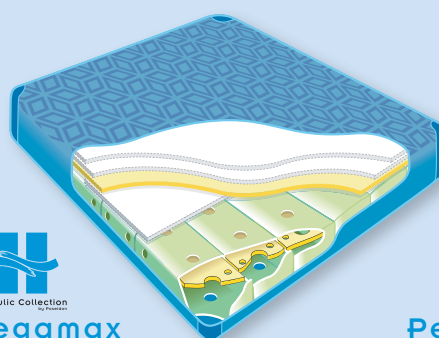

P 650

P 750

P 950

P 1250

Perfect Motion

Megamax Lumbar – Ultramax Lumbar

Beide Matratzen besitzen eine weltweit einzigartige Technologie zur Verbesserung des Schlafkomforts und der Wellenberuhigung. An der Unterseite dieser Matratzen befinden sich patentierte, hydraulische Kammern. Diese sorgen für eine perfekte, hydraulische Unterstützung. Darüber befinden sich Vlieslagen, eine Schwebunterstützung sowie doppelte Lumbareinlagen für eine perfekte Liegefläche mit optimaler Druckentlastung. Das Ergebnis sind exklusive Matratzen, die alle positiven Eigenschaften des Schlafens auf Wasser in sich vereinen.

Die Ultramax ist wie geschaffen für den bewussten Schläfer, der so wenig wie möglich Schaukelbewegungen in seinem Bett spüren möchte. Hier beträgt die 'Stabilzeit' 1 Sekunde.

Die Megamax ist mit einer 'Stabilzeit' von 2 bis 3 Sekunden etwas sanfter beruhigt und lässt sie mit einem leichten Wasserbett Feeling in das Reich der Träume entgleiten.

Perfect Motion - revolutionärer Schlafkomfort!

Im Gegensatz zu der handelsüblichen Stabilisierung von Wassermatratzen durch Polyestervliese, verfügt die Perfect Motion Matratze über einen speziell entwickelten, offenporigen Schaumkern, der vollkommen wasserdurchlässig ist. Die spezielle Form des Schaums in der Matratze garantiert eine optimale Unterstützung des Rückens. Dieses wird durch den Pyramidenschnitt an der Oberseite des Schaums erreicht. Der feste, untere Schaumkern sorgt für eine optimale Unterstützung des gesamten Körpers und verhindert ein zu tiefes einsinken. Alle Vorteile des Schlafens auf Wasser wie Hygiene, Druckentlastung, perfekte Unterstützung und Behaglichkeit bleiben erhalten. Es fühlt sich an, als ob Sie auf einer herkömmlichen Matratze liegen, mit allen Vorteilen einer Wassermatratze. Wir können die Matratze individuell produzieren, mit einer Schulterabsenkung oder einer Lumbarunterstützung an den von Ihnen benannten Stellen.