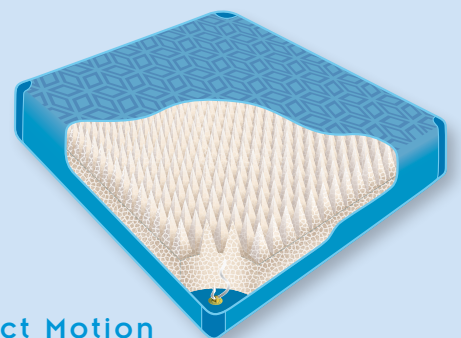

Um all diese verschiedenen Wünsche erfüllen zu können, hat Poseidon sieben unterschiedliche Matratzen mit einer Reihe von einzigartigen Eigenschaften entwickelt. Und um sie besser vergleichen zu können, führte Poseidon den Begriff 'Stabilzeit' ein. Hierbei handelt es sich um die "Nachschaukelzeit" in Sekunden, die das Wasserbett benötigt, um wieder zur Ruhe zu kommen. Auf diese Weise können Sie die Matratzen ganz einfach miteinander vergleichen und sehen, welcher Typ am besten zu Ihnen passt.

P 650

P 750

P 950

P 1250

Perfect Motion

Megamax Lumbar – Ultramax Lumbar

Beide Matratzen besitzen eine weltweit einzigartige Technologie zur Verbesserung des Schlafkomforts und der Wellenberuhigung. An der Unterseite dieser Matratzen befinden sich patentierte, hydraulische Kammern. Diese sorgen für eine perfekte, hydraulische Unterstützung. Darüber befinden sich Vlieslagen, eine Schwebunterstützung sowie doppelte Lumbareinlagen für eine perfekte Liegefläche mit optimaler Druckentlastung. Das Ergebnis sind exklusive Matratzen, die alle positiven Eigenschaften des Schlafens auf Wasser in sich vereinen.

Die Ultramax ist wie geschaffen für den bewussten Schläfer, der so wenig wie möglich Schaukelbewegungen in seinem Bett spüren möchte. Hier beträgt die 'Stabilzeit' 1 Sekunde.

Die Megamax ist mit einer 'Stabilzeit' von 2 bis 3 Sekunden etwas sanfter beruhigt und lässt sie mit einem leichten Wasserbett Feeling in das Reich der Träume entgleiten.