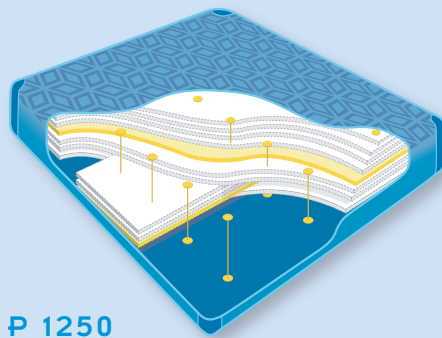

Guter Schlaf... ist eine Frage von Sekunden

Für viele Menschen ist das sanfte Schaukeln eines Wasserbettes der eigentliche Grund, warum sie auf Wasser schlafen. Andere möchten lieber eine feste Matratze, die sich so wenig wie möglich bewegt und sie doch optimal unterstützt.

Um all diese verschiedenen Wünsche erfüllen zu können, hat Poseidon sieben unterschiedliche Matratzen mit einer Reihe von einzigartigen Eigenschaften entwickelt. Und um sie besser vergleichen zu können, führte Poseidon den Begriff 'Stabilzeit' ein. Hierbei handelt es sich um die "Nachschaukelzeit" in Sekunden, die das Wasserbett benötigt, um wieder zur Ruhe zu kommen. Auf diese Weise können Sie die Matratzen ganz einfach miteinander vergleichen und sehen, welcher Typ am besten zu Ihnen passt.

P 650

P 750

P 950

P 1250

Perfect Motion

Megamax Lumbar – Ultramax Lumbar

Beide Matratzen besitzen eine weltweit einzigartige Technologie zur Verbesserung des Schlafkomforts und der Wellenberuhigung. An der Unterseite dieser Matratzen befinden sich patentierte, hydraulische Kammern. Diese sorgen für eine perfekte, hydraulische Unterstützung. Darüber befinden sich Vlieslagen, eine Schwebunterstützung sowie doppelte Lumbareinlagen für eine perfekte Liegefläche mit optimaler Druckentlastung. Das Ergebnis sind exklusive Matratzen, die alle positiven Eigenschaften des Schlafens auf Wasser in sich vereinen.

Die Ultramax ist wie geschaffen für den bewussten Schläfer, der so wenig wie möglich Schaukelbewegungen in seinem Bett spüren möchte. Hier beträgt die 'Stabilzeit' 1 Sekunde.

Die Megamax ist mit einer 'Stabilzeit' von 2 bis 3 Sekunden etwas sanfter beruhigt und lässt sie mit einem leichten Wasserbett Feeling in das Reich der Träume entgleiten.