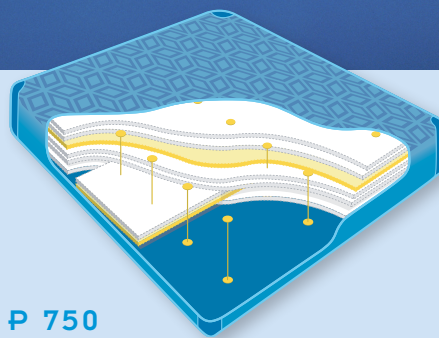

Guter Schlaf... ist eine Frage von Sekunden

Für viele Menschen ist das sanfte Schaukeln eines Wasserbettes der eigentliche Grund, warum sie auf Wasser schlafen. Andere möchten lieber eine feste Matratze, die sich so wenig wie möglich bewegt und sie doch optimal unterstützt.

Um all diese verschiedenen Wünsche erfüllen zu können, hat Poseidon sieben unterschiedliche Matratzen mit einer Reihe von einzigartigen Eigenschaften entwickelt. Und um sie besser vergleichen zu können, führte Poseidon den Begriff 'Stabilzeit' ein. Hierbei handelt es sich um die "Nachschaukelzeit" in Sekunden, die das Wasserbett benötigt, um wieder zur Ruhe zu kommen. Auf diese Weise können Sie die Matratzen ganz einfach miteinander vergleichen und sehen, welcher Typ am besten zu Ihnen passt.

P 750

P 950

Megamax Lumbar – Ultramax Lumbar

Beide Matratzen besitzen eine weltweit einzigartige Technologie zur Verbesserung des Schlafkomforts und der Wellenberuhigung. An der Unterseite dieser Matratzen befinden sich patentierte, hydraulische Kammern. Diese sorgen für eine perfekte, hydraulische Unterstützung. Darüber befinden sich Vlieslagen, eine Schwebunterstützung sowie doppelte Lumbareinlagen für eine perfekte Liegefläche mit optimaler Druckentlastung. Das Ergebnis sind exklusive Matratzen, die alle positiven Eigenschaften des Schlafens auf Wasser in sich vereinen.

Die Ultramax ist wie geschaffen für den bewussten Schläfer, der so wenig wie möglich Schaukelbewegungen in seinem Bett spüren möchte. Hier beträgt die 'Stabilzeit' 1 Sekunde.

Die Megamax ist mit einer 'Stabilzeit' von 2 bis 3 Sekunden etwas sanfter beruhigt und lässt sie mit einem leichten Wasserbett Feeling in das Reich der Träume entgleiten.