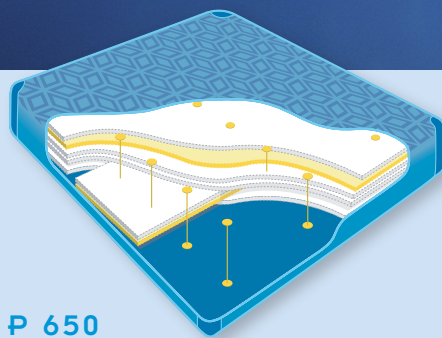

Guter Schlaf... ist eine Frage von Sekunden

Für viele Menschen ist das sanfte Schaukeln eines Wasserbettes der eigentliche Grund, warum sie auf Wasser schlafen. Andere möchten lieber eine feste Matratze, die sich so wenig wie möglich bewegt und sie doch optimal unterstützt.

Um all diese verschiedenen Wünsche erfüllen zu können, hat Poseidon sieben unterschiedliche Matratzen mit einer Reihe von einzigartigen Eigenschaften entwickelt. Und um sie besser vergleichen zu können, führte Poseidon den Begriff 'Stabilzeit' ein. Hierbei handelt es sich um die "Nachschaukelzeit" in Sekunden, die das Wasserbett benötigt, um wieder zur Ruhe zu kommen. Auf diese Weise können Sie die Matratzen ganz einfach miteinander vergleichen und sehen, welcher Typ am besten zu Ihnen passt.

P 650