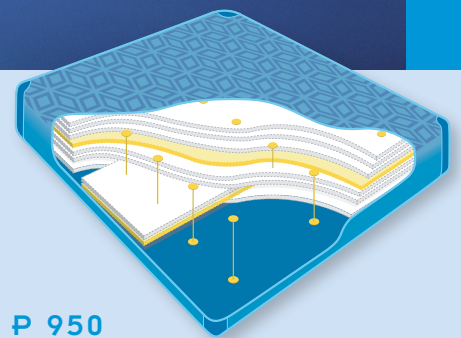

Guter Schlaf... ist eine Frage von Sekunden

Für viele Menschen ist das sanfte Schaukeln eines Wasserbettes der eigentliche Grund, warum sie auf Wasser schlafen. Andere möchten lieber eine feste Matratze, die sich so wenig wie möglich bewegt und sie doch optimal unterstützt.

Um all diese verschiedenen Wünsche erfüllen zu können, hat Poseidon sieben unterschiedliche Matratzen mit einer Reihe von einzigartigen Eigenschaften entwickelt. Und um sie besser vergleichen zu können, führte Poseidon den Begriff 'Stabilzeit' ein. Hierbei handelt es sich um die "Nachschaukelzeit" in Sekunden, die das Wasserbett benötigt, um wieder zur Ruhe zu kommen. Auf diese Weise können Sie die Matratzen ganz einfach miteinander vergleichen und sehen, welcher Typ am besten zu Ihnen passt.

P 650

P 750

P 950

P 1250

Perfect Motion

Megamax Lumbar – Ultramax Lumbar

Beide Matratzen besitzen eine weltweit einzigartige Technologie zur Verbesserung des Schlafkomforts und der Wellenberuhigung. An der Unterseite dieser Matratzen befinden sich patentierte, hydraulische Kammern. Diese sorgen für eine perfekte, hydraulische Unterstützung. Darüber befinden sich Vlieslagen, eine Schwebunterstützung sowie doppelte Lumbareinlagen für eine perfekte Liegefläche mit optimaler Druckentlastung. Das Ergebnis sind exklusive Matratzen, die alle positiven Eigenschaften des Schlafens auf Wasser in sich vereinen.