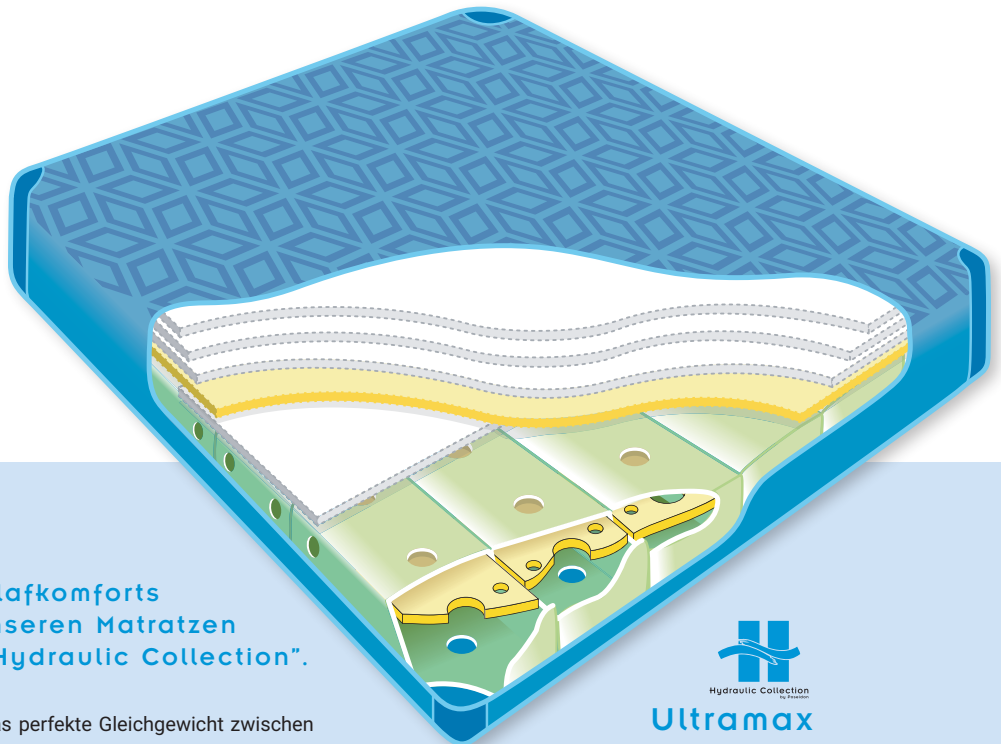

Matratzen

Skandinavisch schlafen auf Wasser

Ein deutlicher Beweis, dass ein Wasserbett nicht nur komfortabel sondern auch schön sein kann: das Dauphine. Mit dem Dauphine beantwortet Poseidon die Nachfrage nach Betten mit dem "look and feel" von klassischen Boxspring - Betten. Dieses Modell bietet Ihnen den beliebten Skandinavien - Look, selbstverständlich mit einem Boxspringunterbau. Das Dauphine kombiniert einzigartigen Schlafkomfort mit modernen Design, sowie einer komfortablen Einstiegshöhe. Um Ihr Bett zu komplettieren, können Sie aus einer großen Kollektion von Kopfteilen mit dazu passenden Nachttischen und Bettbänken auswählen.

"Innovation von außen
und von innen"

Kopfteil Dauphine

Bettbank Dauphine

Traumhaft schlafen - auf der perfekten Matratze

Hydraulic Collection
by Poseidon

Hydraulic Collection
by Poseidon

Ultramax

Den Gipfel des Schlafkomforts erreichen Sie mit unseren Matratzen aus der Poseidon "Hydraulic Collection".

Diese Matratzen bieten Ihnen das perfekte Gleichgewicht zwischen optimaler Stabilisierung und dem Komfort des Schlafens auf Wasser. Oder eigentlich des Schlafens im Wasser. Es ist nicht schwer ein Wasserbett "tot" zu stabilisieren. Oftmals wird von einigen Herstellern soviel Vlies in die Matratze gestopft, dass jegliche Wasserbewegung verhindert wird - dieses geht natürlich auf Kosten des Komforts.